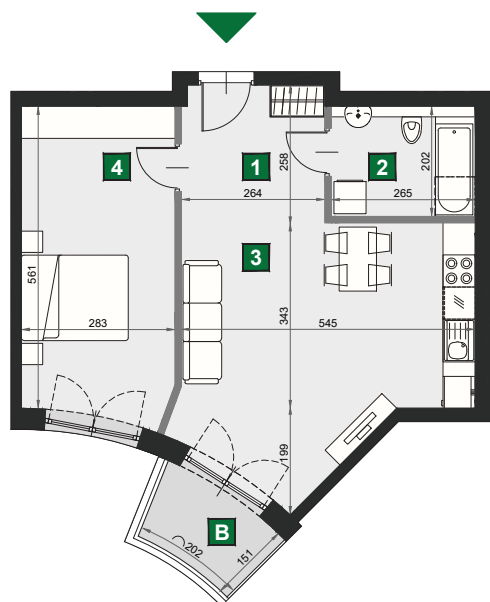

## A 74

budynek	A
piętro	6
mieszkanie	A 74
liczba pokoi	2

<b>B</b> balkon	3,51 m <sup>2</sup>
<b>1</b> przedpokój	6,77 m <sup>2</sup>
<b>2</b> łazienka	5,35 m <sup>2</sup>
<b>3</b> pokój dzienny z aneksem kuch.	23,33 m <sup>2</sup>
<b>4</b> sypialnia	16,29 m <sup>2</sup>

powierzchnia	51,74 m <sup>2</sup>
cena brutto	465 660 zł

0 1 2 [m]